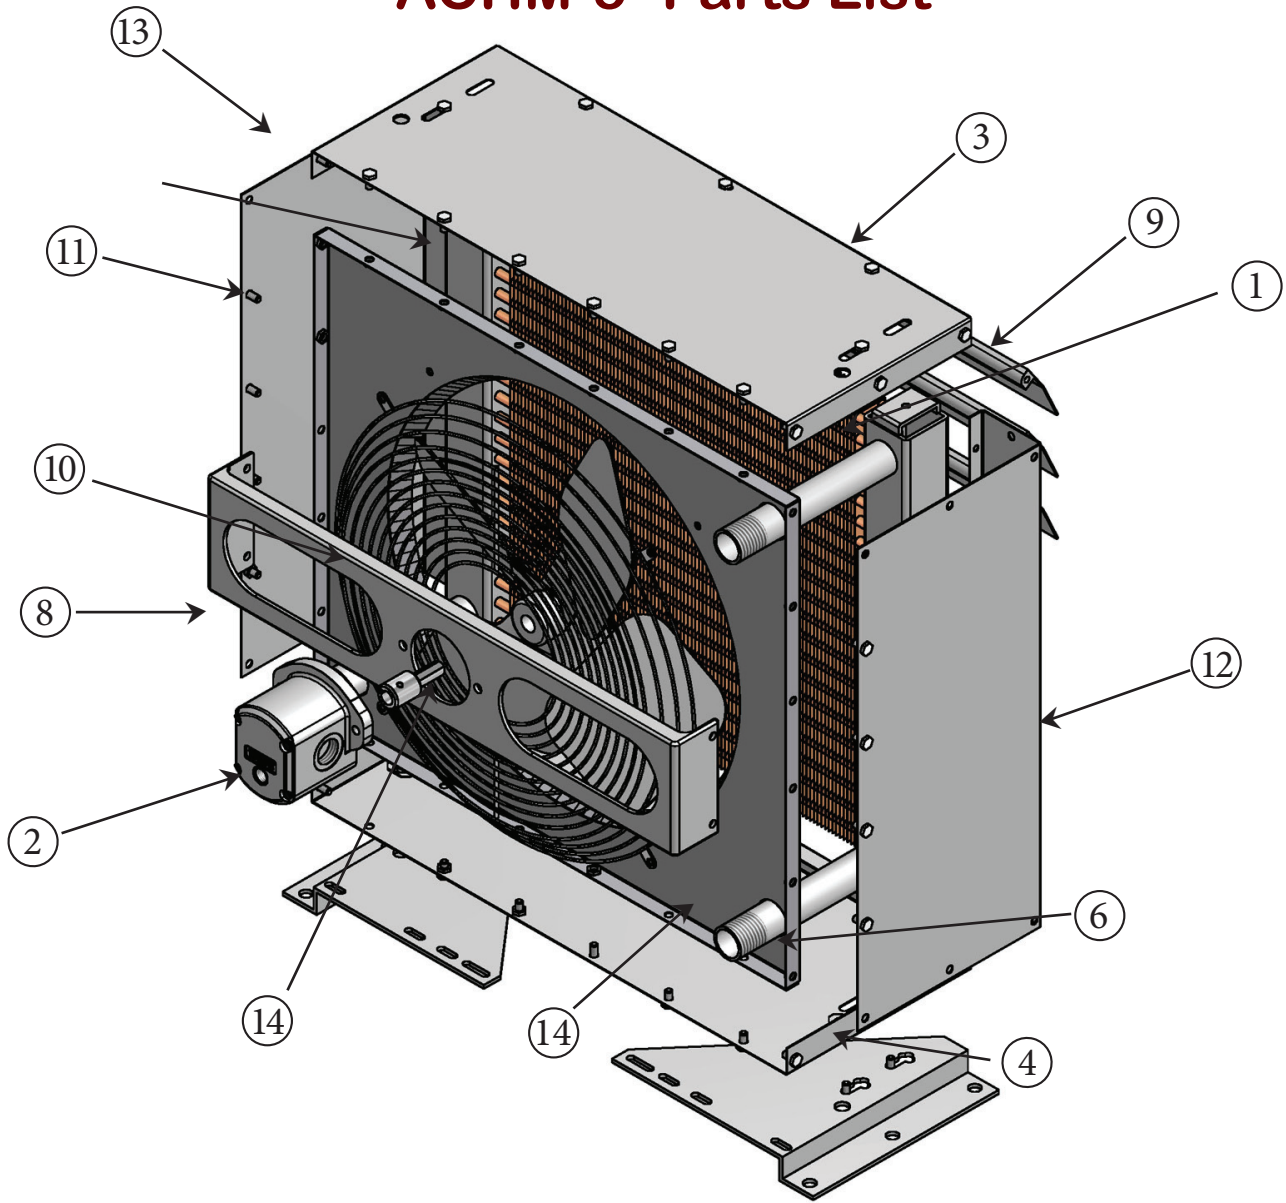

ACHM-5-Parts List

Description	Part#	Stock	Description	Part#	Stock
1. Core.....	101-1001	Stock:	8. Louver.....	101-0004	Stock:
2. Motor	306-3001	Stock:	9. Fan	307-0001	Stock:
3. Top Panel.....	101-0006	Stock:	10. Fan Guard	308-0001	Stock:
4. Bottom Panel	101-0006	Stock	11. Right Panel	101-0002	Stock:
5. Right Tank	101-0047	Stock	12. Left Panel	101-0002	Stock:
6. Left Tank	101-0012	Stock:	13. Back Panel	101-0008	Stock:
7. Motor Bracket	101-0005	Stock:	14. Shaft Adapter....	312-1002	Stock: