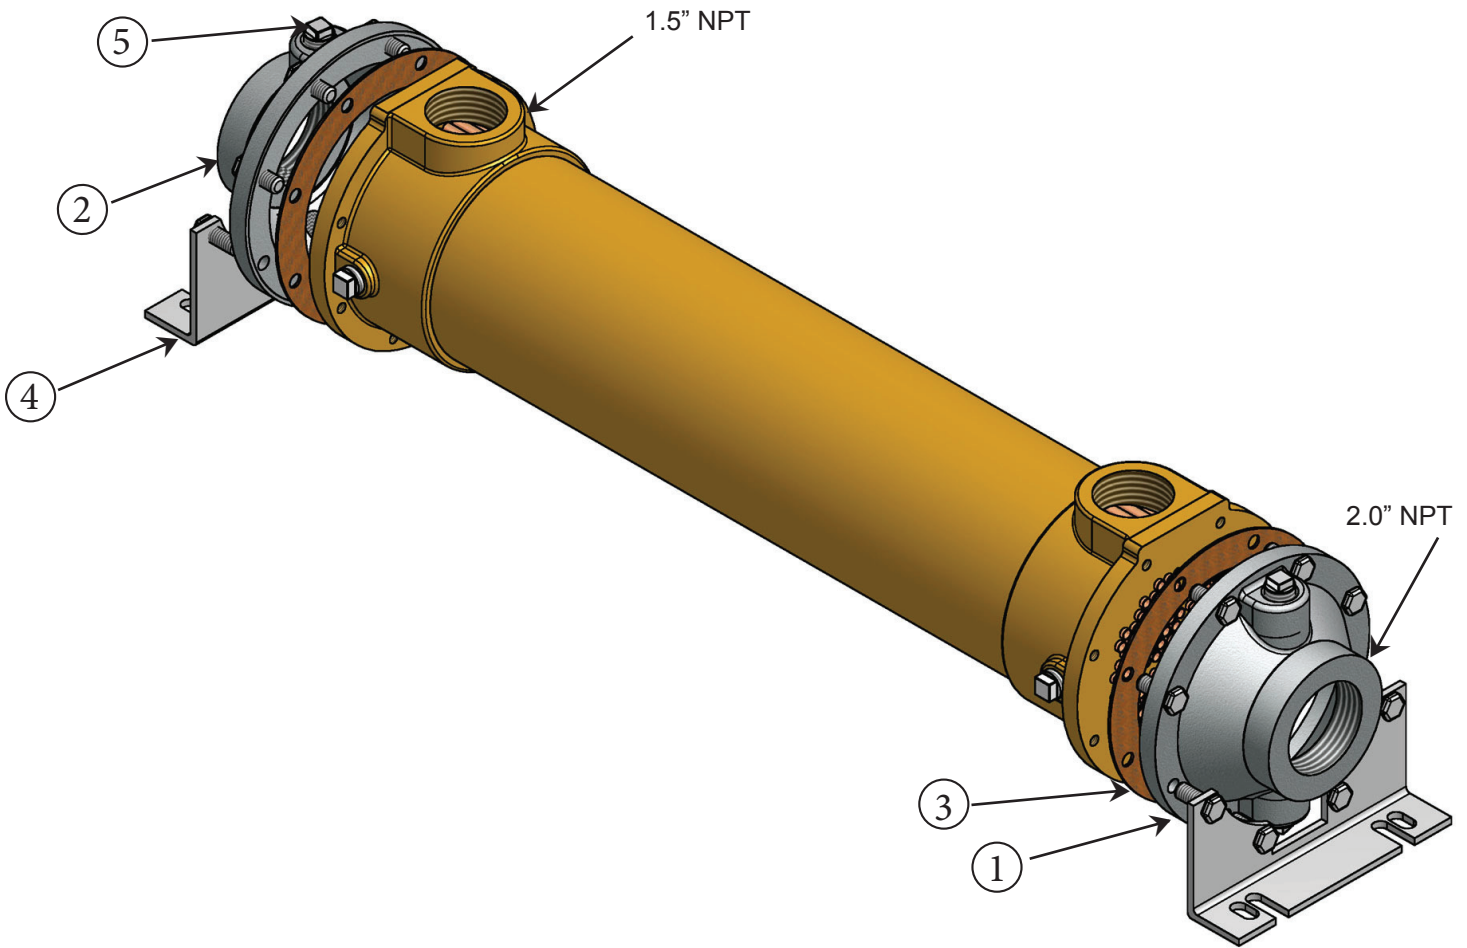

# AB-1000-SP Parts List

<u>Item</u>	<u>Description</u>	<u>Material</u>	<u>Part Number</u>	<u>Stock</u>
1.	End Bonnet / In-Out	Cast Iron	203-0002	Yes
2.	End Bonnet / In-Out	Cast Iron	203-0002	Yes
1.	End Bonnet / In-Out	Cast Bronze	203-0016	Yes
2.	End Bonnet / In-Out	Cast Bronze	203-0016	Yes
1.	End Bonnet / In-Out	Stainless Steel	203-0039	Yes
2.	End Bonnet / In-Out	Stainless Steel	203-0039	Yes
3.	Gasket / Front-Back	Hypalon (CORK COMPOSITE)	302-1003	Yes
3.	Gasket / Front-Back	High Temp.(DURLON 8500)	302-1013	Yes
4.	Foot Bracket	Steel	203-0087	Yes
5.	Zinc Anode	Brass Fitting, Zinc Rod	301-0004	Yes