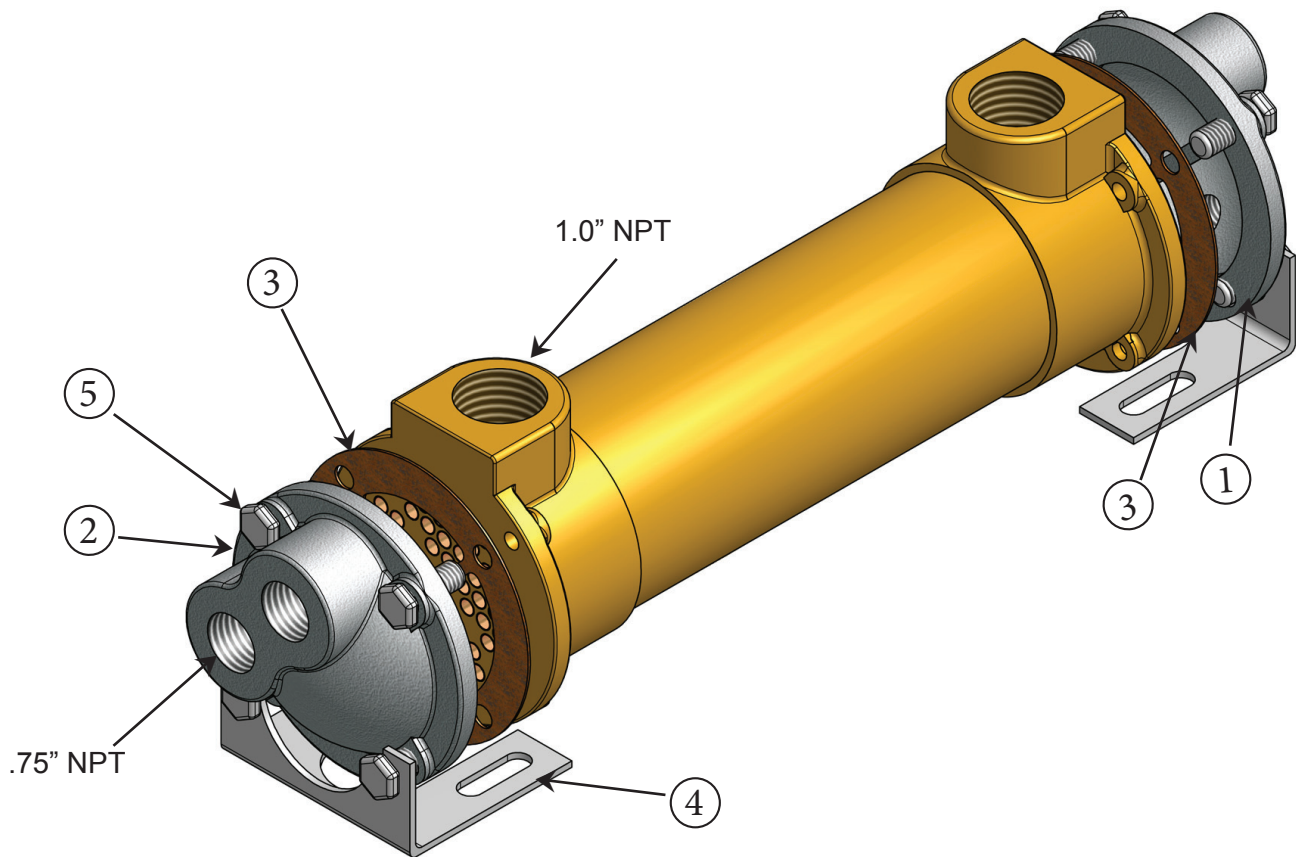

AA-600-FP Parts List

<u>Item</u>	<u>Description</u>	<u>Material</u>	<u>Part Number</u>	<u>Stock</u>
1.	End Bonnet / In-Out	Cast Iron	206-0010	Yes
2.	End Bonnet / Return	Cast Iron	206-0011	Yes
1.	End Bonnet / In-Out	Cast Bronze	206-0027	Yes
2.	End Bonnet / Return	Cast Bronze	206-0028	Yes
1.	End Bonnet / In-Out	Stainless Steel	206-0032	Yes
2.	End Bonnet / Return	Stainless Steel	206-0033	Yes
3.	Gasket / Front-Back	Hypalon (CORK COMPOSITE)	302-1016	Yes
3.	Gasket / Front-Back	High Temp.(DURLON 8500)	302-1007	Yes
4.	Foot Bracket	Steel	206-0012	Yes
5.	Zinc Anode	Brass Fitting, Zinc Rod	301-0004	Yes