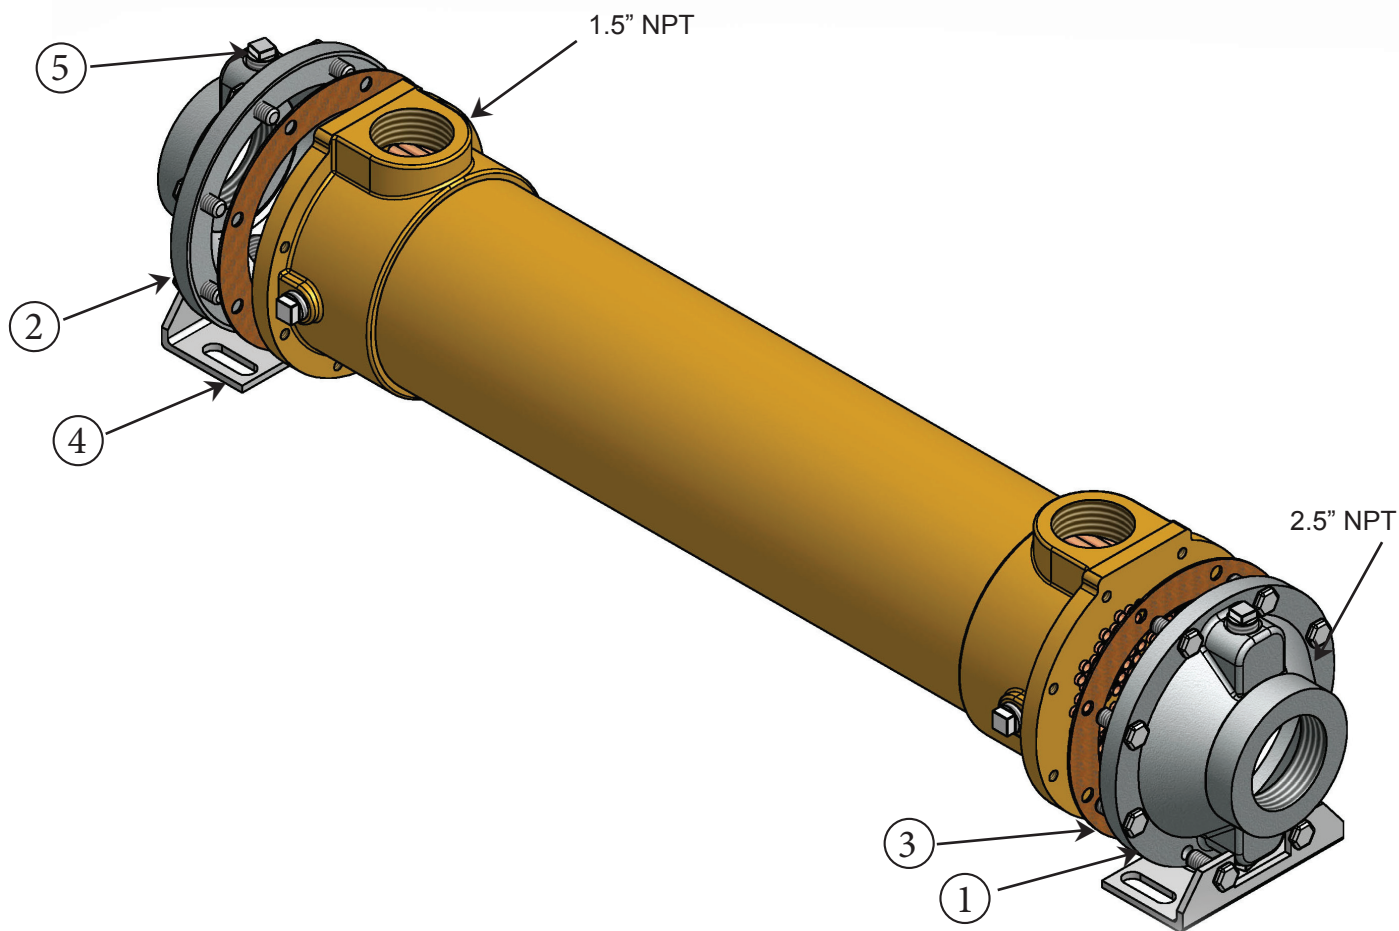

AA-1000-SP Parts List

<u>Item</u>	<u>Description</u>	<u>Material</u>	<u>Part Number</u>	<u>Price Each</u>	<u>Stock</u>
1.	End Bonnet / In-Out	Cast Iron	203-0136		Yes
2.	End Bonnet / In-Out	Cast Iron	203-0136		Yes
1.	End Bonnet / In-Out	Cast Bronze	203-0137		Yes
2.	End Bonnet / In-Out	Cast Bronze	203-0137		Yes
1.	End Bonnet / In-Out	Stainless Steel	203-0186		Yes
2.	End Bonnet / In-Out	Stainless Steel	203-0186		Yes
3.	Gasket / Front-Back	Hypalon (CORK COMPOSITE)	302-1003		Yes
3.	Gasket / Front-Back	High Temp.(DURLON 8500)	302-1013		Yes
4.	Foot Bracket	Steel	203-0044	0.86	Yes
5.	Zinc Anode	Brass Fitting, Zinc Rod	301-0004		Yes