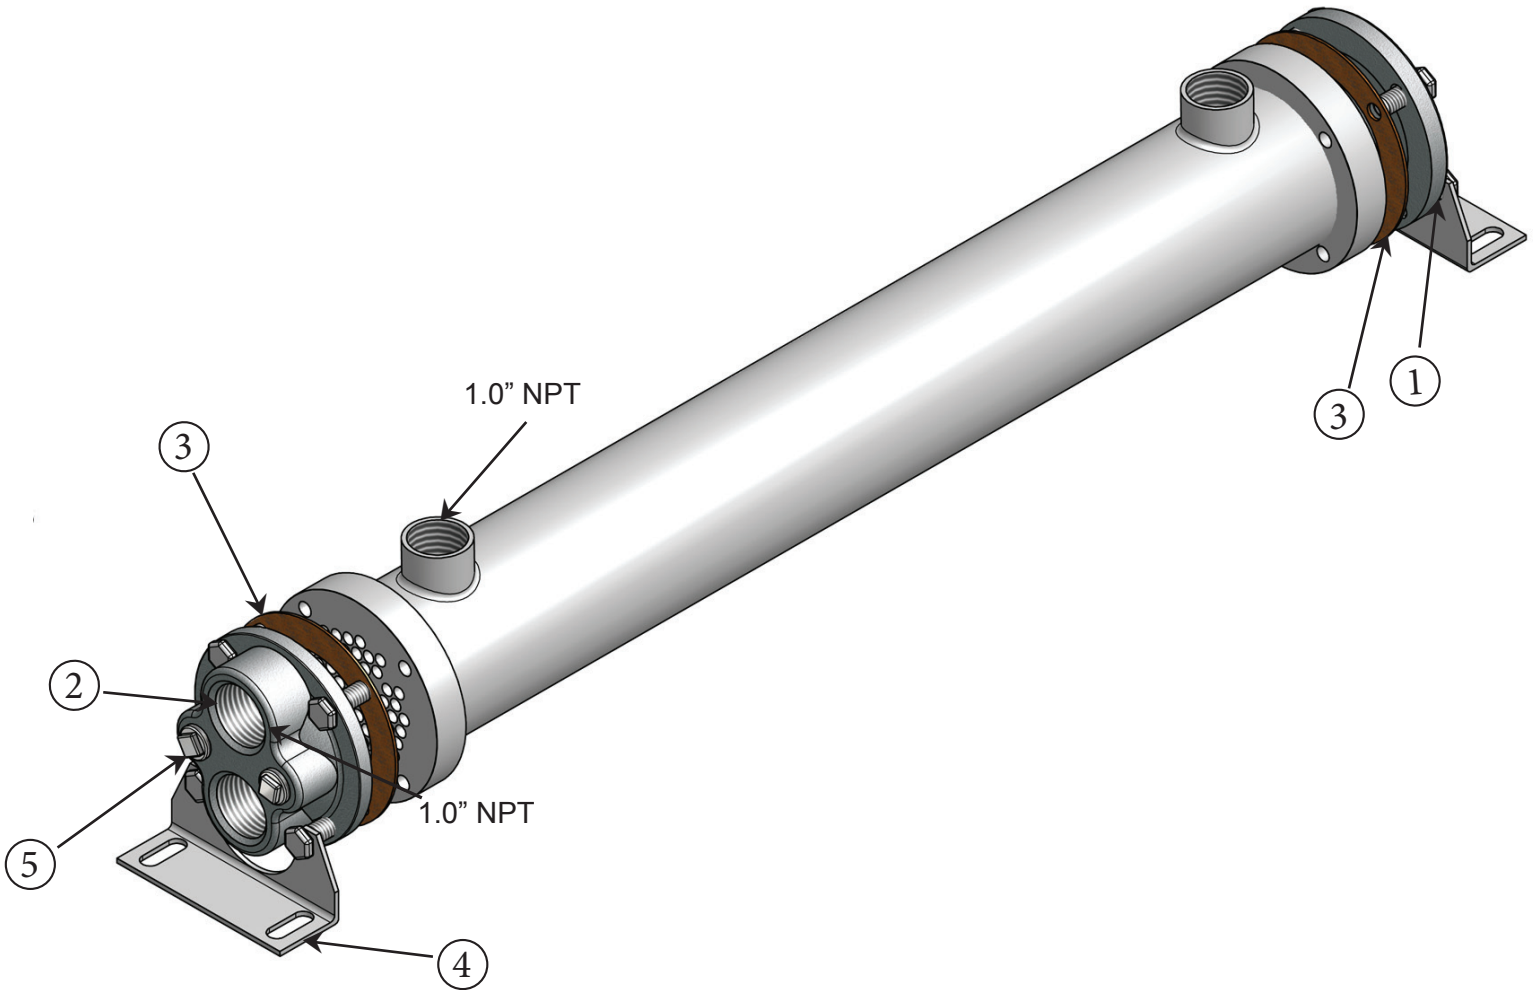

CS-600-TP Parts List

<u>Item</u>	<u>Description</u>	<u>Material</u>	<u>Part Number</u>	<u>Stock</u>
1.	End Bonnet / In-Out	Cast Iron	206-0008	Yes
2.	End Bonnet / Return	Cast Iron	206-0009	Yes
1.	End Bonnet / In-Out	Cast Bronze	206-0025	Yes
2.	End Bonnet / Return	Cast Bronze	206-0026	Yes
1.	End Bonnet / In-Out	Stainless Steel	206-0030	Yes
2.	End Bonnet / Return	Stainless Steel	206-0031	Yes
3.	Gasket / Front-Back	Hypalon (CORK COMPOSITE)	302-1016	Yes
3.	Gasket / Front-Back	High Temp.(DURLON 8500)	302-1007	Yes
4.	Foot Bracket	Steel	206-0035	Yes
5.	Zinc Anode	Brass Fitting, Zinc Rod	301-0004	Yes