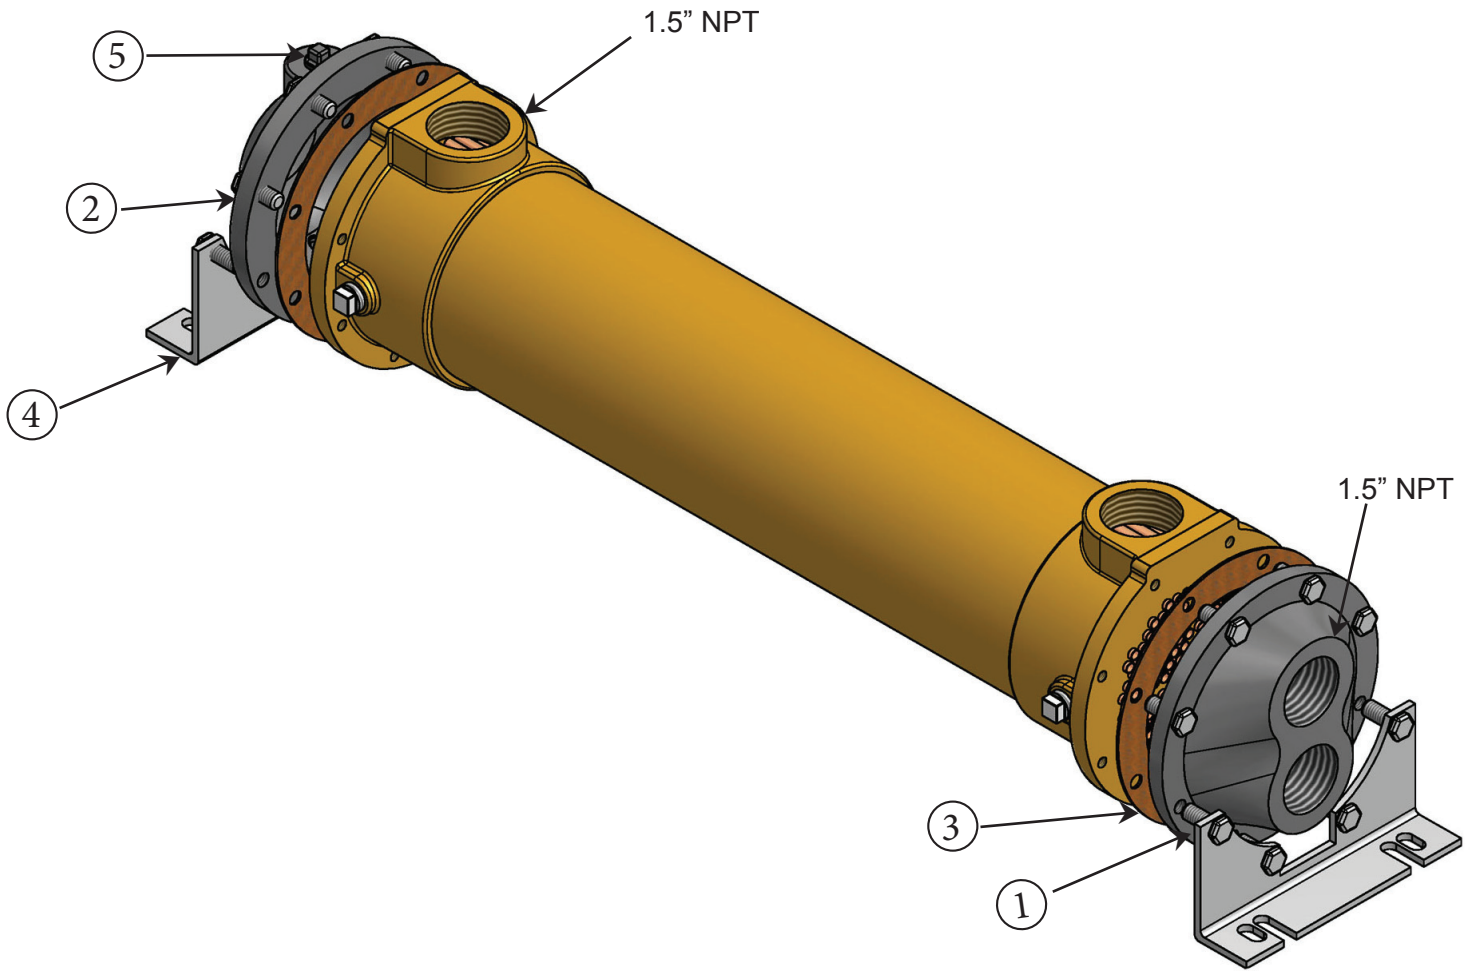

AB-1000-TP Parts List

<u>Item</u>	<u>Description</u>	<u>Material</u>	<u>Part Number</u>	<u>Stock</u>
1.	End Bonnet / In-Out	Cast Iron	203-0003	Yes
2.	End Bonnet / Return	Cast Iron	203-0004	Yes
1.	End Bonnet / In-Out	Cast Bronze	203-0017	Yes
2.	End Bonnet / Return	Cast Bronze	203-0018	Yes
1.	End Bonnet / In-Out	Stainless Steel	203-0040	Yes
2.	End Bonnet / Return	Stainless Steel	203-0041	Yes
3.	Gasket / Front-Back	Hypalon (CORK COMPOSITE)	302-1003	Yes
3.	Gasket / Front-Back	High Temp.(DURLON 8500)	302-1013	Yes
4.	Foot Bracket	Steel	203-0087	Yes
5.	Zinc Anode	Brass Fitting, Zinc Rod	301-0004	Yes