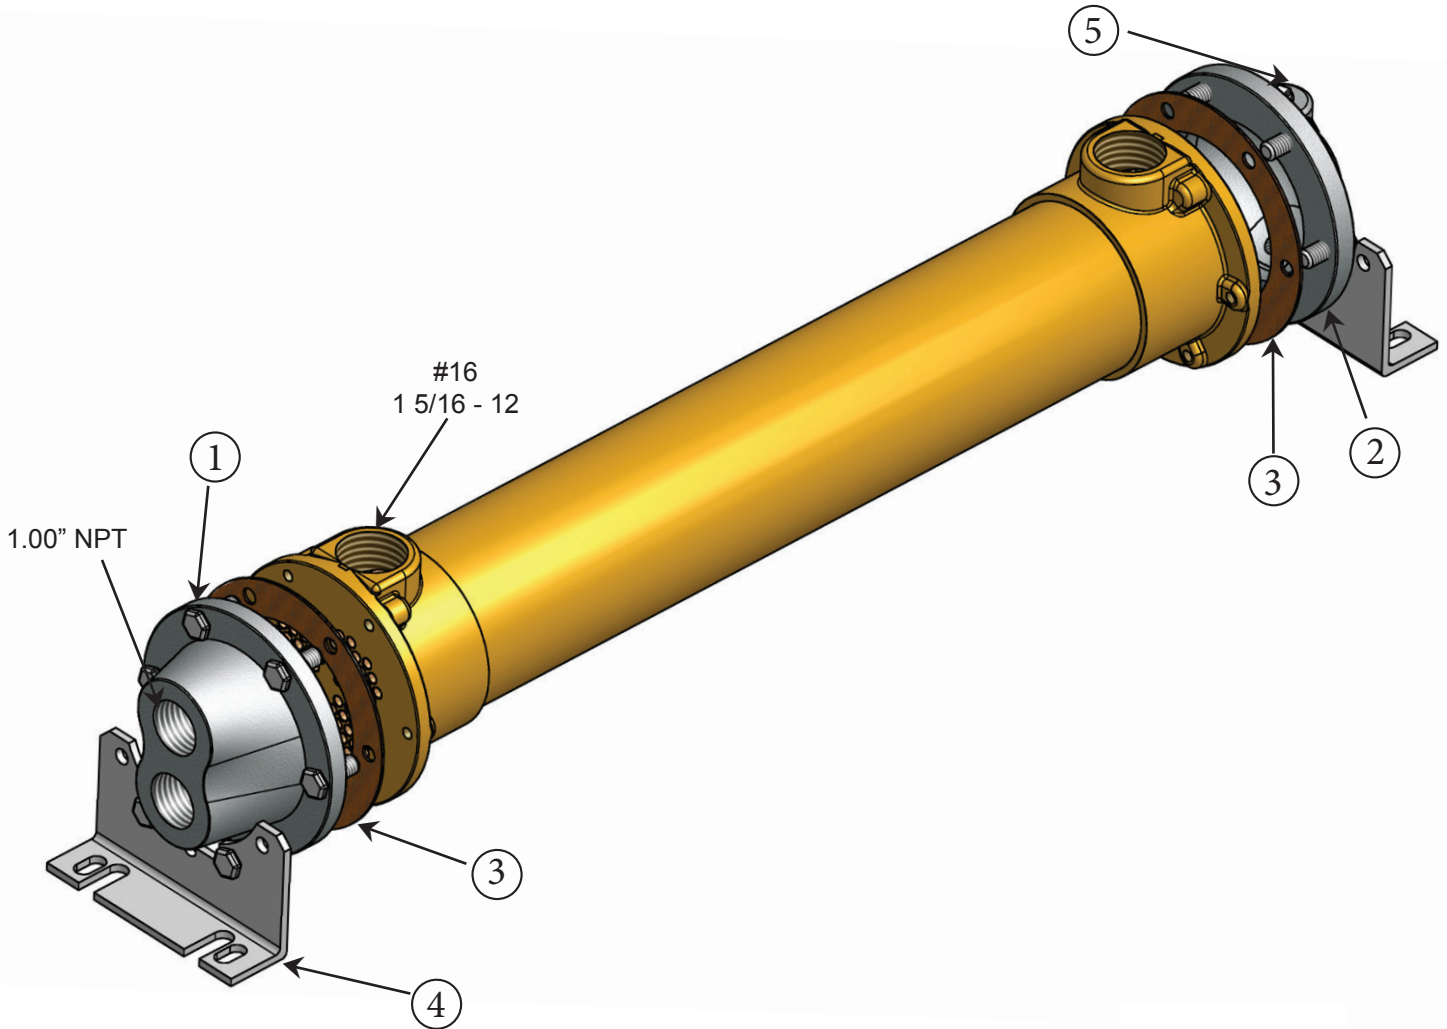

SAE-700-TP Parts List

<u>Item</u>	<u>Description</u>	<u>Material</u>	<u>Part Number</u>	<u>Stock</u>
1.	End Bonnet / In-Out	Cast Iron	202-0003	Yes
2.	End Bonnet / Return	Cast Iron	202-0004	Yes
1.	End Bonnet / In-Out	Cast Bronze	202-0025	Yes
2.	End Bonnet / Return	Cast Bronze	202-0026	Yes
1.	End Bonnet / In-Out	Stainless Steel	202-0035	Yes
2.	End Bonnet / Return	Stainless Steel	202-0036	Yes
3.	Gasket / Front-Back	Hypalon (CORK COMPOSITE)	302-1002	Yes
3.	Gasket / Front-Back	High Temp. (DURLON 8500)	302-1080	Yes
4.	Foot Bracket	Steel	202-0008	Yes
5.	Zinc Anode	Brass Fitting, Zinc Rod	301-0004	Yes