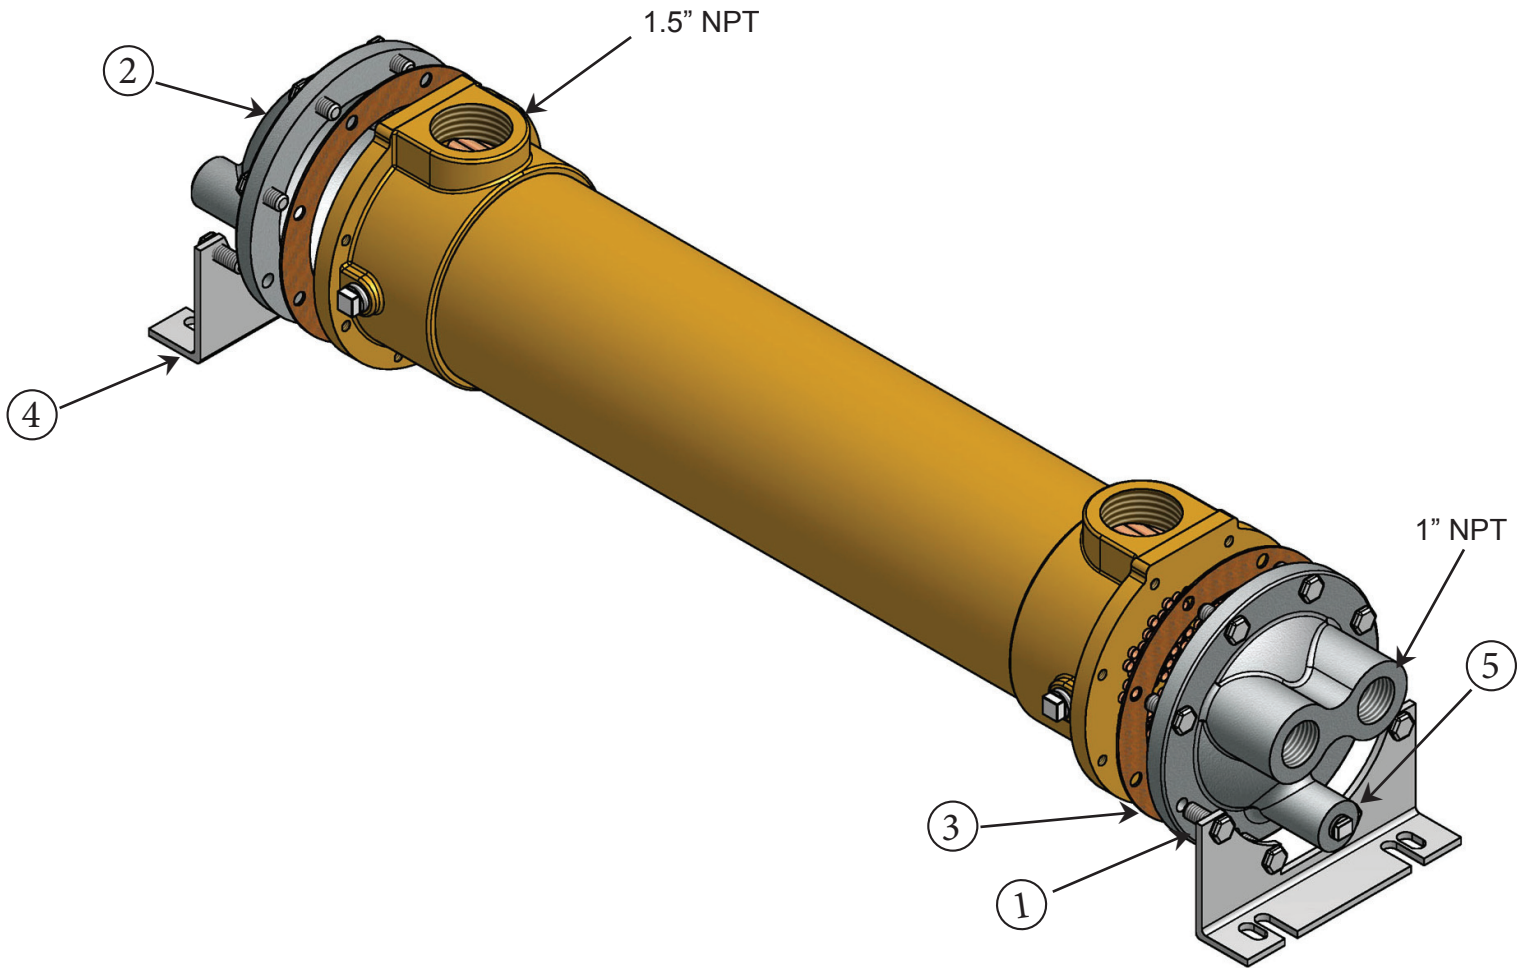

AB-1000-FP Parts List

<u>Item</u>	<u>Description</u>	<u>Material</u>	<u>Part Number</u>	<u>Stock</u>
1.	End Bonnet / In-Out	Cast Iron	203-0005	Yes
2.	End Bonnet / Return	Cast Iron	203-0006	Yes
1.	End Bonnet / In-Out	Cast Bronze	203-0019	Yes
2.	End Bonnet / Return	Cast Bronze	203-0020	Yes
1.	End Bonnet / In-Out	Stainless Steel	203-0042	Yes
2.	End Bonnet / Return	Stainless Steel	203-0043	Yes
3.	Gasket / Front-Back	Hypalon (CORK COMPOSITE)	302-1003	Yes
3.	Gasket / Front-Back	High Temp.(DURLON 8500)	302-1013	Yes
4.	Foot Bracket	Steel	203-0087	Yes
5.	Zinc Anode	Brass Fitting, Zinc Rod	301-0004	Yes