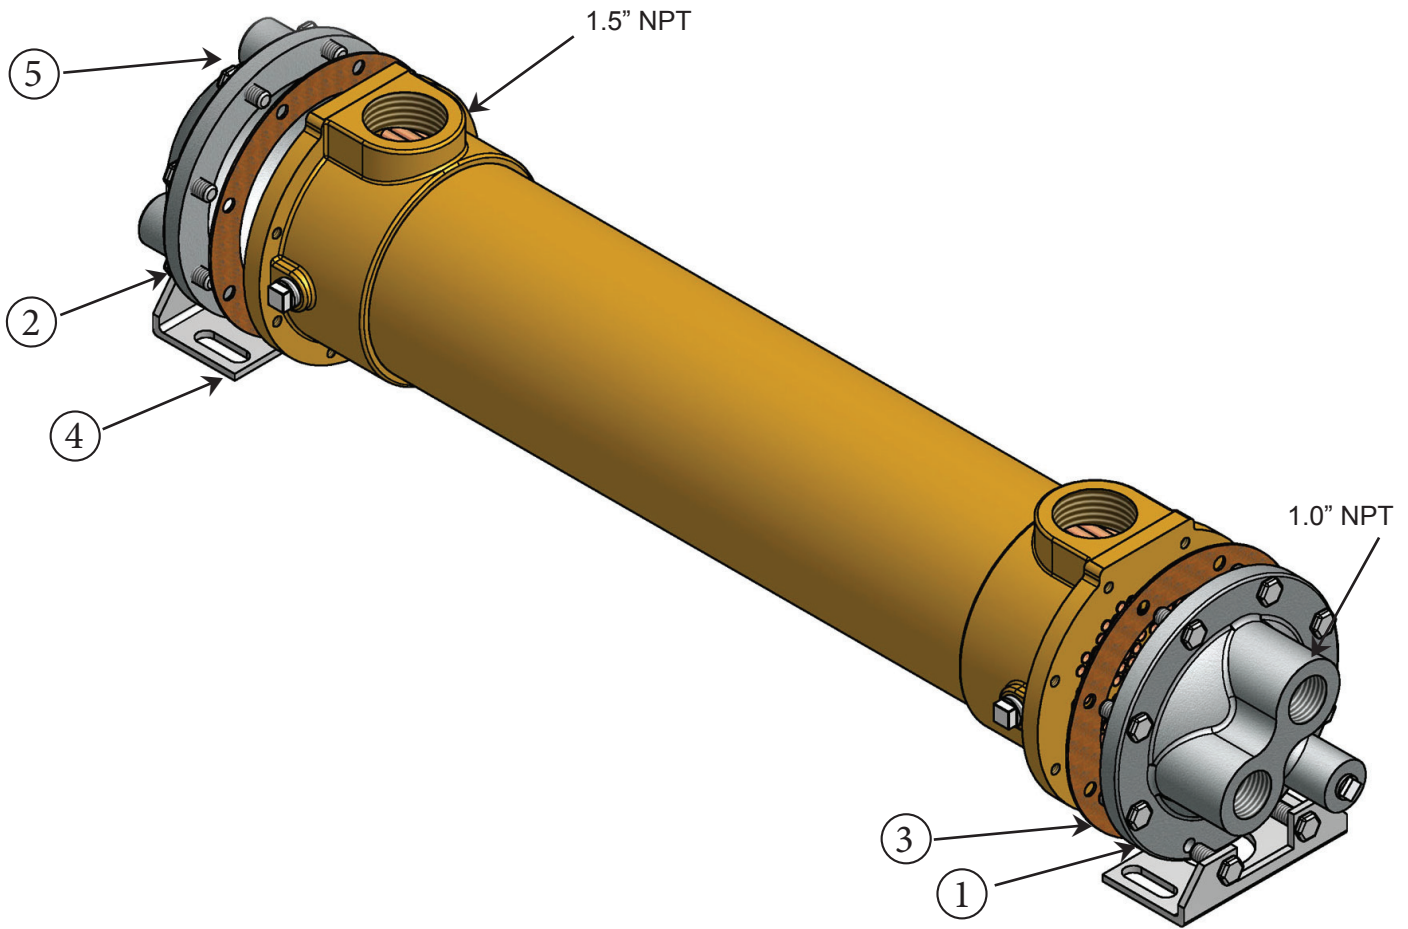

AA-1000-FP Parts List

<u>Item</u>	<u>Description</u>	<u>Material</u>	<u>Part Number</u>	<u>Stock</u>
1.	End Bonnet / In-Out	Cast Iron	203-0005	Yes
2.	End Bonnet / Return	Cast Iron	203-0006	Yes
1.	End Bonnet / In-Out	Cast Bronze	203-0019	Yes
2.	End Bonnet / Return	Cast Bronze	203-0020	Yes
1.	End Bonnet / In-Out	Stainless Steel	203-0042	Yes
2.	End Bonnet / Return	Stainless Steel	203-0043	Yes
3.	Gasket / Front-Back	Hypalon (CORK COMPOSITE)	302-1003	Yes
3.	Gasket / Front-Back	High Temp.(DURLON 8500)	302-1013	Yes
4.	Foot Bracket	Steel	203-0044	Yes
5.	Zinc Anode	Brass Fitting, Zinc Rod	301-0004	Yes