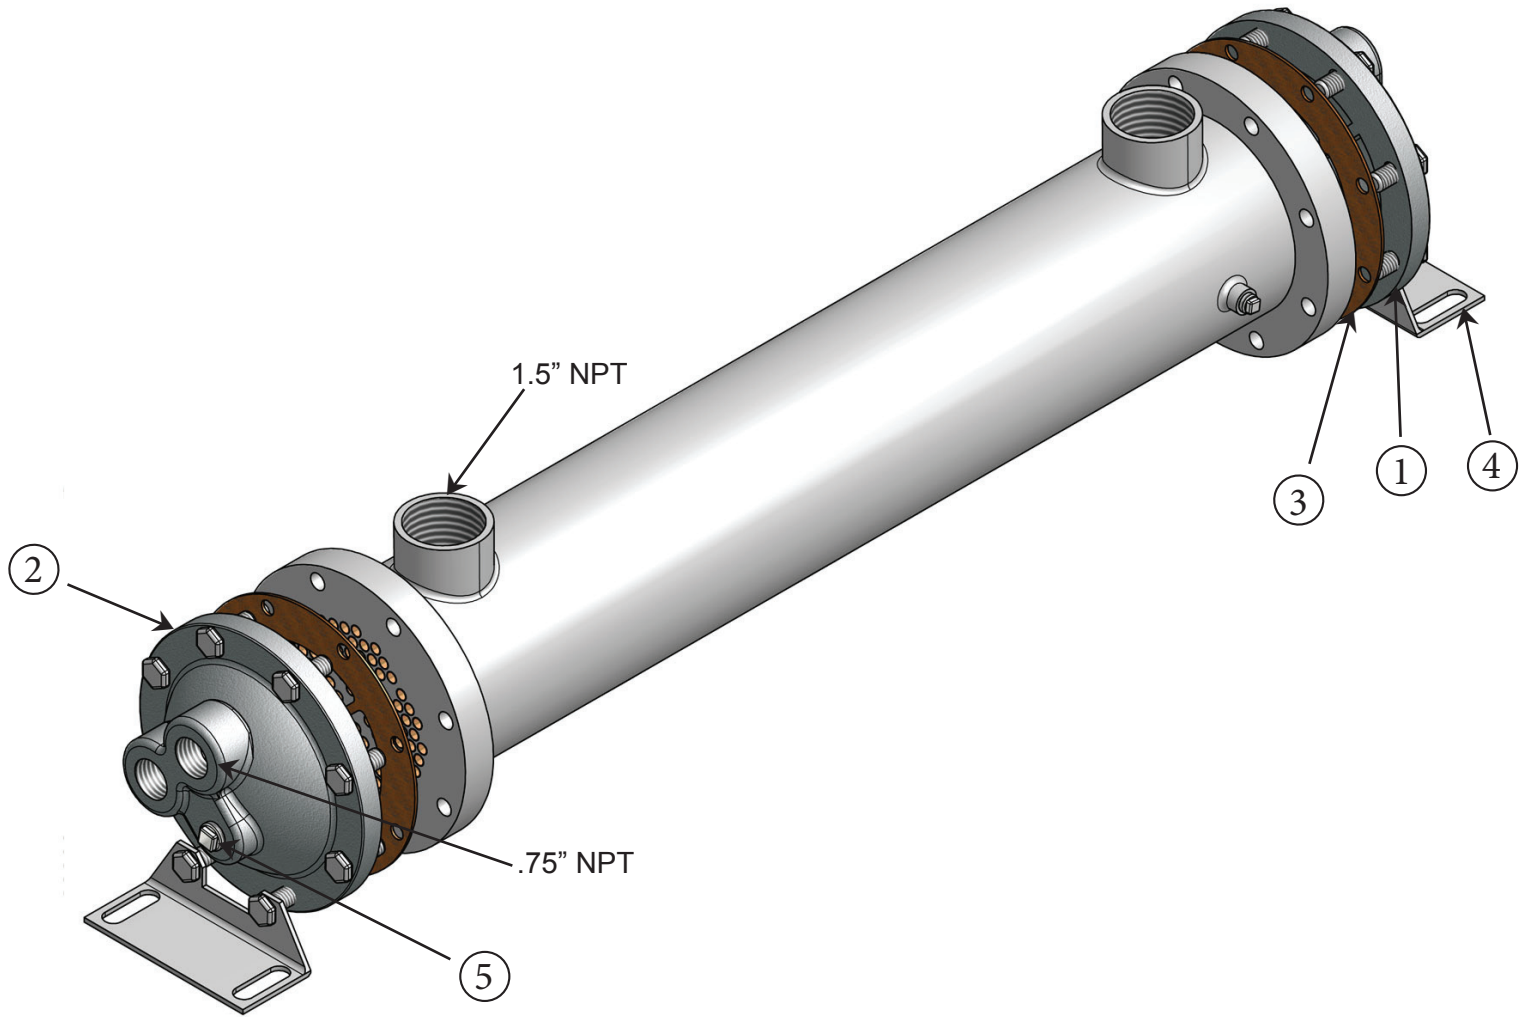

CS-800-FP Parts List

<u>Item</u>	<u>Description</u>	<u>Material</u>	<u>Part Number</u>	<u>Stock</u>
1.	End Bonnet / In-Out	Cast Iron	207-0010	Yes
2.	End Bonnet / Return	Cast Iron	207-0011	Yes
1.	End Bonnet / In-Out	Cast Bronze	207-0015	Yes
2.	End Bonnet / Return	Cast Bronze	207-0016	Yes
1.	End Bonnet / In-Out	Stainless Steel	207-0020	Yes
2.	End Bonnet / Return	Stainless Steel	207-0021	Yes
3.	Gasket / Front-Back	Hypalon (CORK COMPOSITE)	302-1019	Yes
3.	Gasket / Front-Back	High Temp.(DURLON 8500)	302-1017	Yes
4.	Foot Bracket	Steel	207-0043	Yes
5.	Zinc Anode	Brass Fitting, Zinc Rod	301-0004	Yes