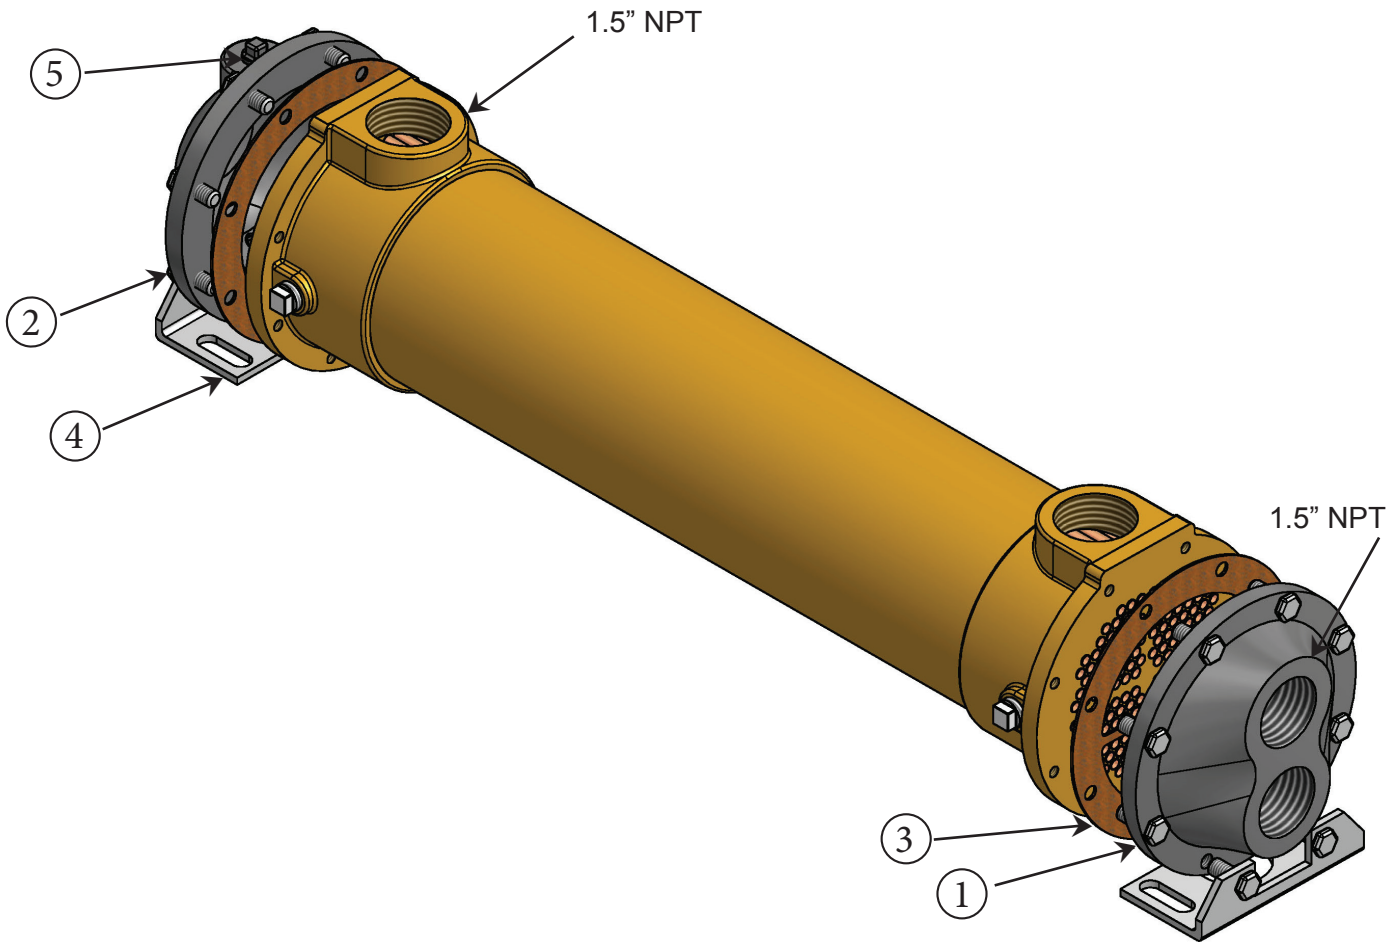

AA-1000-TP Parts List

<u>Item</u>	<u>Description</u>	<u>Material</u>	<u>Part Number</u>	<u>Stock</u>
1.	End Bonnet / In-Out	Cast Iron	203-0003	Yes
2.	End Bonnet / Return	Cast Iron	203-0004	Yes
1.	End Bonnet / In-Out	Cast Bronze	203-0017	Yes
2.	End Bonnet / Return	Cast Bronze	203-0018	Yes
1.	End Bonnet / In-Out	Stainless Steel	203-0040	Yes
2.	End Bonnet / Return	Stainless Steel	203-0041	Yes
3.	Gasket / Front-Back	Hypalon (CORK COMPOSITE)	302-1003	Yes
3.	Gasket / Front-Back	High Temp. (DURLON 8500)	302-1013	Yes
4.	Foot Bracket	Steel	203-0044	Yes
5.	Zinc Anode	Brass Fitting, Zinc Rod	301-0004	Yes