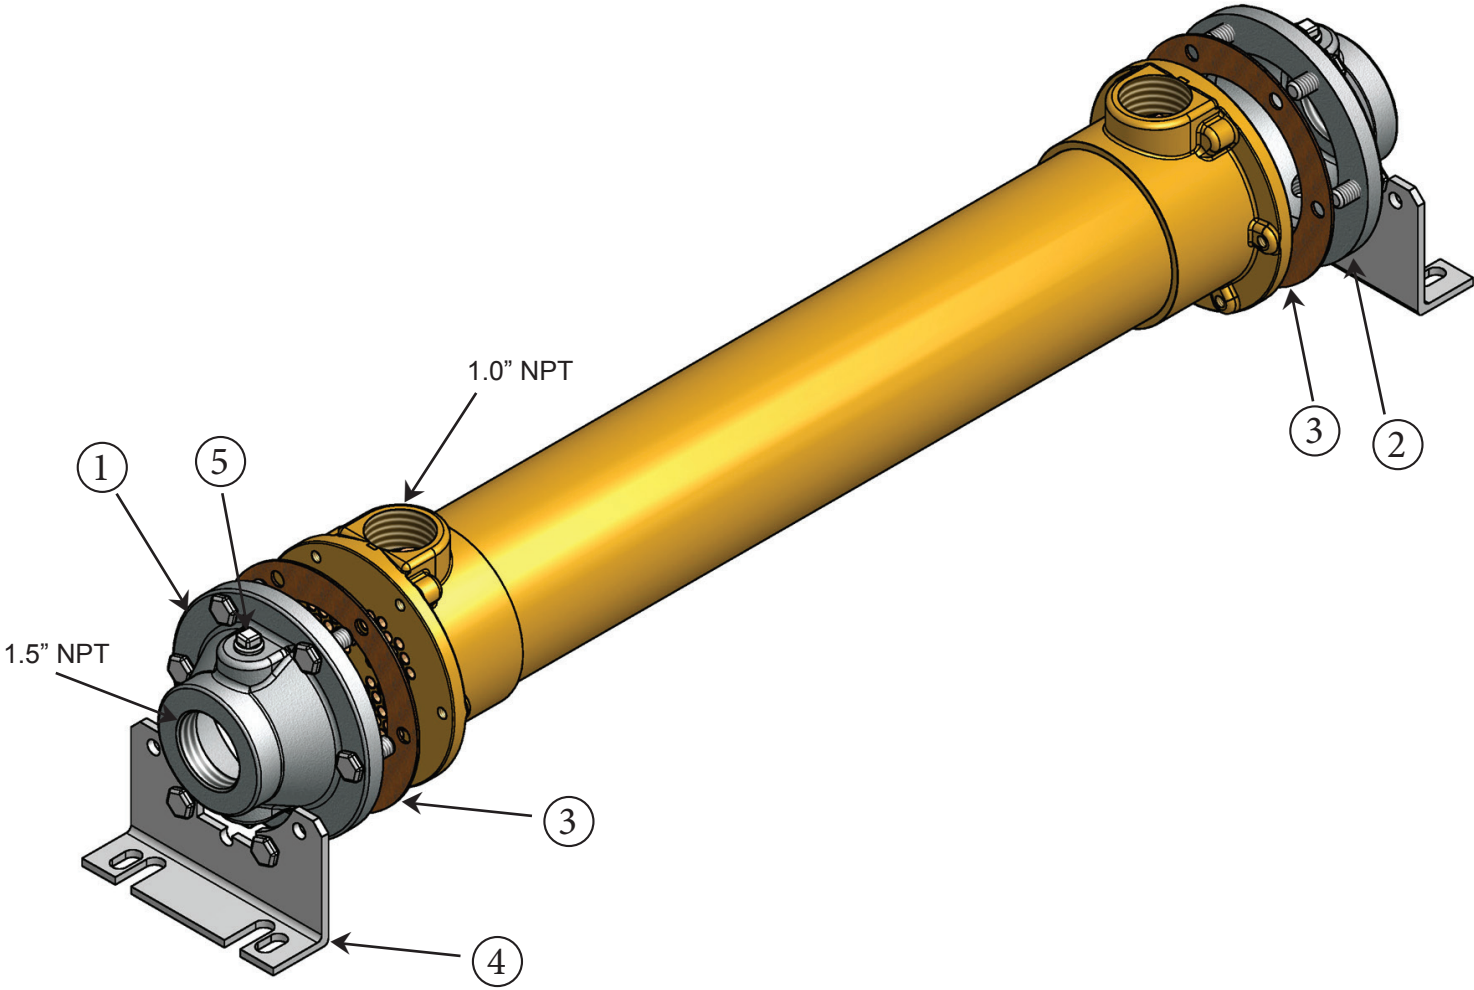

AB-700-SP Parts List

<u>Item</u>	<u>Description</u>	<u>Material</u>	<u>Part Number</u>	<u>Stock</u>
1.	End Bonnet / In-Out	Cast Iron	202-0002	Yes
2.	End Bonnet / In-Out	Cast Iron	202-0002	Yes
1.	End Bonnet / In-Out	Cast Bronze	202-0024	Yes
2.	End Bonnet / In-Out	Cast Bronze	202-0024	Yes
1.	End Bonnet / In-Out	Stainless Steel	202-0034	Yes
2.	End Bonnet / In-Out	Stainless Steel	202-0034	Yes
3.	Gasket / Front-Back	Hypalon (CORK COMPOSITE)	302-1002	Yes
3.	Gasket / Front-Back	High Temp.(DURLON 8500)	302-1080	Yes
4.	Foot Bracket	Steel	202-0007	Yes
5.	Zinc Anode	Brass Fitting, Zinc Rod	301-0008	Yes