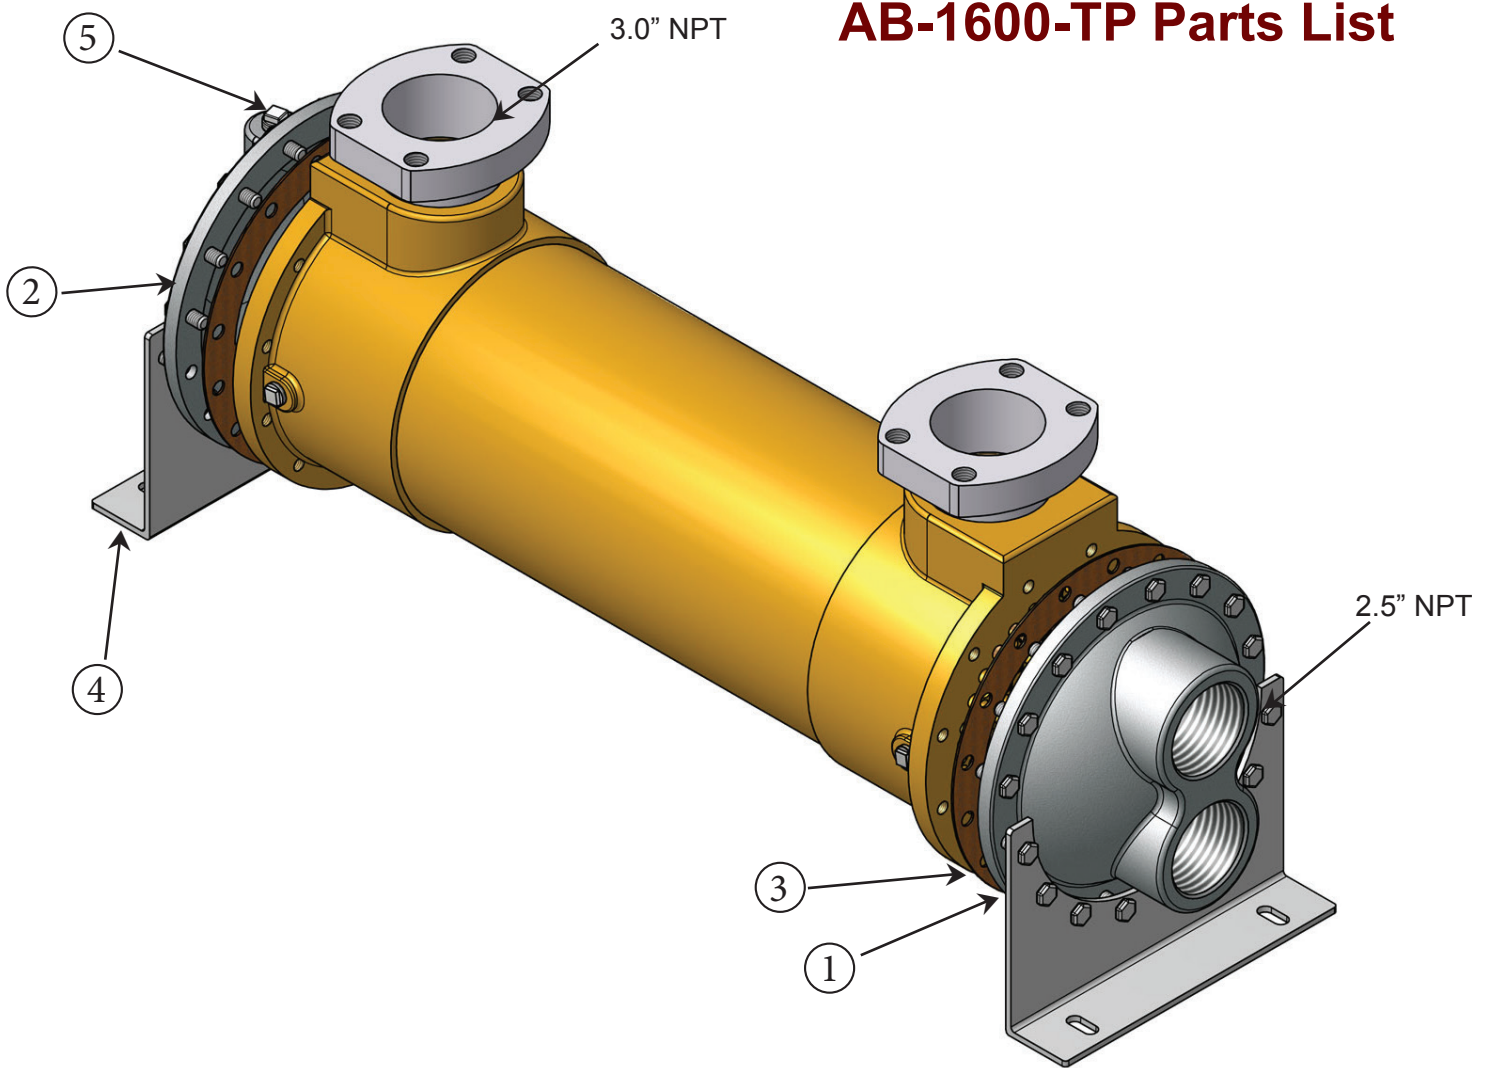

# AB-1600-TP Parts List

<u>Item</u>	<u>Description</u>	<u>Material</u>	<u>Part Number</u>	<u>Price Each</u>	<u>Stock</u>
1.	End Bonnet / In-Out	Cast Iron	205-0003		Yes
2.	End Bonnet / Return	Cast Iron	205-0004		Yes
1.	End Bonnet / In-Out	Cast Bronze	205-0029		Yes
2.	End Bonnet / Return	Cast Bronze	205-0030		Yes
1.	End Bonnet / In-Out	Stainless Steel	205-0054		Yes
2.	End Bonnet / Return	Stainless Steel	205-0055		Yes
3.	Gasket / Front-Back	Hypalon (CORK COMPOSITE)	302-1005		Yes
3.	Gasket / Front-Back	High Temp.(DURLON 8500)	302-1015		Yes
4.	Foot Bracket	Steel	205-0007		Yes
5.	Zinc Anode	Brass Fitting, Zinc Rod	301-0003		Yes